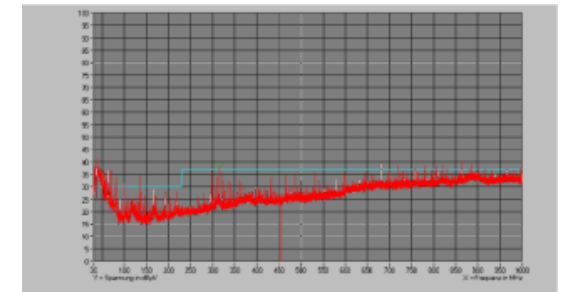

Welche Themen werden bearbeitet?

Ziele der Tätigkeit sind der Erfahrungsaustausch und die Wissensvermittlung auf folgenden Gebieten:

- Gesetzliche und technische Anforderungen der Konformität von Produkten für die CE-Kennzeichnung
- Aktuelle Informationen zur Entwicklung von Richtlinien, Normen und anderen Anforderungen
- Einblick in die Prüf- und Messverfahren
- Vermittlung von Kenntnissen zur Ableitung von Design-Maßnahmen
- Anforderungen für den internationalen Vertrieb von Produkten.
- Anforderungen und Prüfungen von Elementen zur Sicherstellung des Blitz- und Überspannungsschutzes